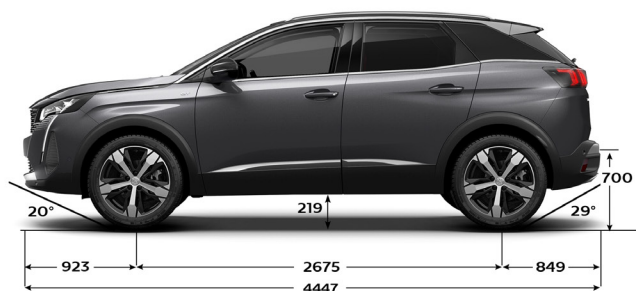

PEUGEOT **3008**

Para los adelantados a su tiempo

PEUGEOT 3008 CARACTERÍSTICAS TÉCNICAS

CARACTERÍSTICAS TÉCNICAS	3008 Allure Pack AM23.5	3008 GT Pack AM23.5
Combustible	Nafta	Nafta
Capacidad del Tanque de Combustible (lt)	53	53
Potencia Máx. (cv/rpm)	165 a 6.000	165 a 6.000
Par motor (Nm/rpm)	240 a 1.400	240 a 1.400
Cilindrada (cm ³)	1.598	1.598
Caja de velocidades	Automática de 6 marchas	Automática de 6 marchas
Velocidad Máx. (Km/h)	201	201
Volumen de Baúl (lts)	591	591
Dimensiones de rodado	215 / 55 R18	215 / 55 R18
Garantía	3 años o 100.000 km	3 años o 100.000 km
SEGURIDAD		
Frenos ABS con REF (Repartidor Electrónico de Frenado)	SI	SI
Control de Estabilidad (ESP) y Control de Tracción (ASR)	SI	SI
Ayuda al arranque en pendiente	SI	SI
Airbags frontales conductor y pasajero	SI	SI
Airbags laterales delanteros	SI	SI
Airbags de cortina	SI	SI
Cámara de visión trasera	SI, 180°	SI, 360°
Fijaciones de Asientos para Niños (ISOFIX)	SI	SI
Faros antiniebla traseros	SI	SI
Control crucero adaptativo	-	SI
Alerta de riesgo de colisión	-	SI
Frenado automático de emergencia	-	SI
Alerta de cambio de carril	-	SI
Sensores de estacionamiento traseros	SI	SI
Sensores de estacionamiento delanteros	-	SI
Indicador de límite de velocidad (lectura de señales)	-	SI
Advanced Grip Control	SI	SI
CONFORT		
Dirección Asistida Eléctrica Variable	SI	SI
Columna de dirección regulable en altura y profundidad	SI	SI
Volante multifunción	SI	SI
Radio MP3/USB/Bluetooth con pantalla multimedia táctil 10"	SI	SI
Sistema de audio Hi-Fi Focal (4P+4TW+Subwoofer)	-	SI
Mirror Screen (Apple CarPlay/Android Auto)	SI	SI
Apertura eléctrica de baúl	SI	SI
Climatizador	Digital Automático	Digital Automático
Techo panorámico vidriado	SI	SI
Espejos exteriores rebatibles eléctricamente	SI	SI
Tablero de instrumentos digital	SI	SI
Tapizado	Tela y cuero	Cuero
Asientos delanteros con ajuste eléctrico	-	SI
Asientos delanteros calefaccionados y con masajeador	-	SI
Sistema de estacionamiento asistido	-	SI
Apertura y encendido manos libres	SI	SI
ESTILO EXTERIOR		
Faros delanteros	Eco-LED	Full LED
Faros colmillos DRL LED	SI	SI
Intermitentes de acción progresiva	-	SI
Barras de techo en aluminio	SI	SI
Llantas	18" diamantadas	18" diamantadas